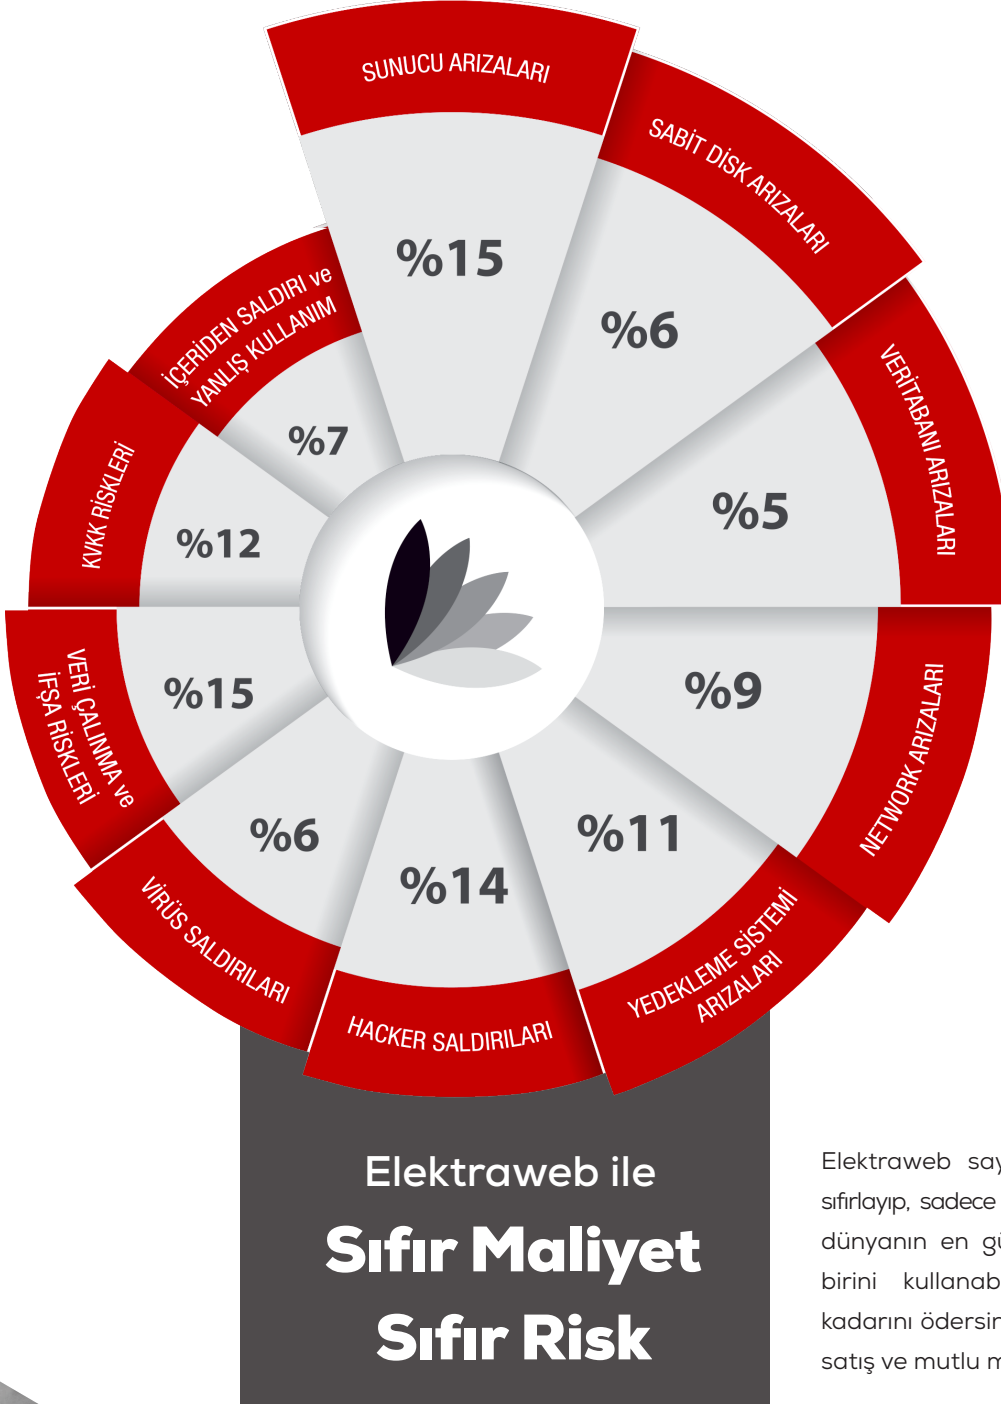

Risklerinizi Yönetmeyin, Kurtulun!

Her yıl tekrarlanan on binlerce Euro'luk ek maliyetler, size daha güvenli ve rahat bir çalışma düzeni getirmiyor. Hala hackerlara karşı savunmasızsınız, hala tüm otelinizi network kablolarıyla sarmalamak, düzenli yedek alıp personelinizin kötü niyetli olmadığını ya da programı doğru kullandığını ummak zorundasınız. ElektraWeb, bulut ve web tabanlı olması sayesinde sizi bu yüksek gider ve risklerden tamamen kurtarıyor.

- **Elektraweb ile; Verilerinizi Dünyanın En Güvenli Veri Merkezlerinde Saklarsınız;** ElektraWeb, dünyanın en güvenli sunucularında barındırıldığından, yüksek hız ve güvenlik sağlar. Yedeklemeler otomatik yapılır. Virüs ve enerji kesintisi kaynaklı veri kayıpları ortadan kalkar. Verileriniz kötü niyetli saldırılara karşı gelişmiş yapay zeka algoritmalarıyla korunur.
- **KVKK'ya uyumlu olursunuz.** Elektraweb, verilerinizi KVKK kriterlerine uygun olarak saklar. Maskelama özelliği ile yetkisiz kişilerin bilgilere ulaşımını engeller ve sizin denetiminizde bilgiyi anonimleştirir.
- **Değişen mevzuatlara hemen uyum sağlarsınız:** Anlık Kimlik Bildirim sistemi, E-fatura süreçleri gibi dönemsel değişen mevzuatları hemen uygulamaya alabilirsiniz.

Elektraweb sayesinde bu gizli maliyetleri ve riskleri sıfırlayıp, sadece **"aylık 20 Euro'dan başlayan maliyet ile"** dünyanın en güvenli ve kapsamlı otel sistemlerinden birini kullanabilirsiniz. Üstelik sadece kullandığınız kadarını ödersiniz. İleri teknolojinin size sağladığı yüksek satış ve mutlu müşteri avantajlarının tadını çıkarırsınız.