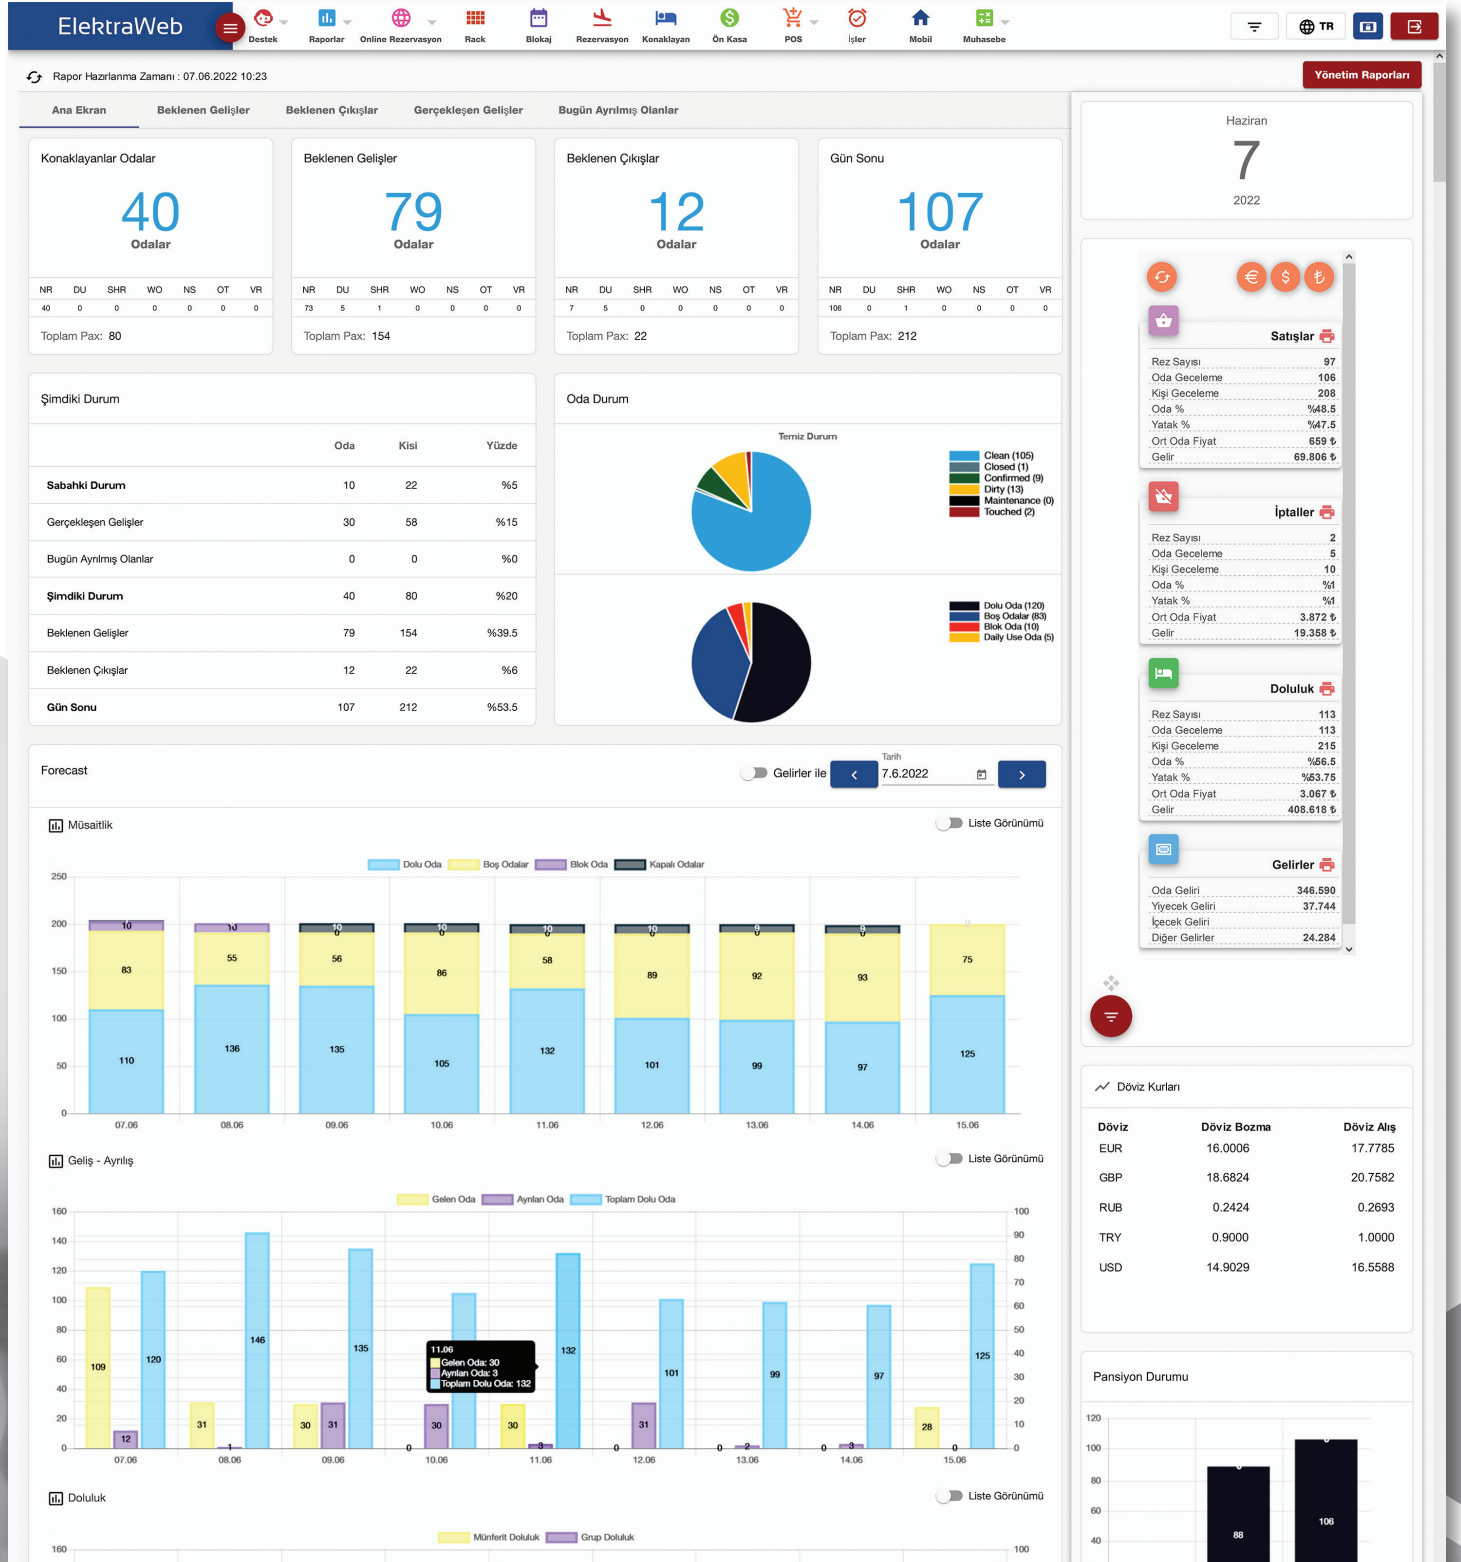

Günlük Durum - Otelinizde Neler Oluyor?

- Günlük durum penceresi, oteldeki tüm kritik bilgilerin tek ekrandan izlenebilmesini sağlar.
- Otelin doluluk, gelir, forecast hatta call center notları anlık durum tabloları ve grafikler ile sunulur.