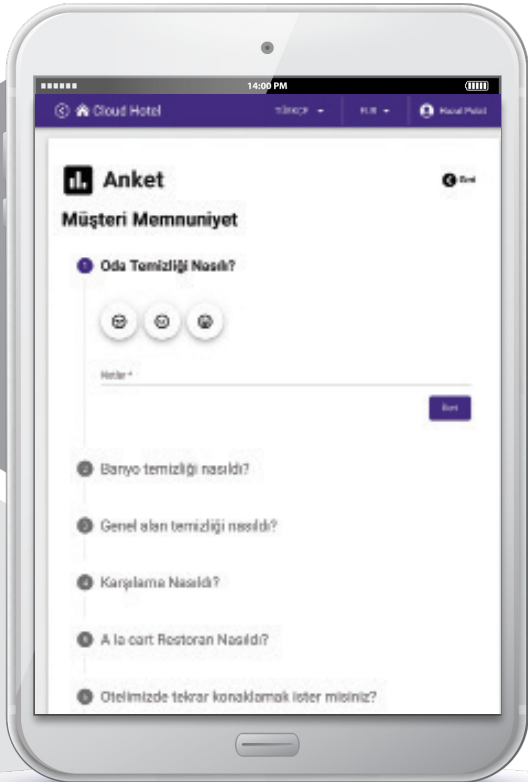

Pasaportu Düzenleyen
Pasaport Tipi

Doğum Tarihi
Doğum Yeri
15.1.1990 **Antalya**

Meslek
Sicil Numarası
Bilgisayar Mühür **123456**

Araç Plakası
Repeat
07 ANT 07 **3**

Gri Liste Sorunlu

Otel Adı
Cloud Hotel

Adres ve İletişim Detayları

İletişim Adresi

Fatura Adres (Eğer Farklıysa)
Gizem Güzey (4359170032)

+905422548777

Online Misafir İşlemleri

Elektraweb CRM sistemi ile:

- Online Anket uygulayabilir.
- Toplu mailing, SMS ve Whatsapp mesaj gönderebilir.
- Müşteri talebine göre otomatik görevler tanımlayabilir.
- Misafirlerinizin özel günlerini takip edip hediyeler verebilir.
- Geçmiş rezervasyonları, tercihleri, hobileri, seyahat nedenleri, anket sonuçları ve yorumları gibi onlarca bilgiye tek tıkla ulaşabilirsiniz.

Tek Tuşla Online Anket Uygulayın!

Sınırsız sayıda anket formu oluşturabilirsiniz. Oluşturduğunuz anketlerin linkini SMS, e-Mail ya da Whatsapp üzerinden gönderip, misafirlerinizin kolaylıkla katılım göstermesini sağlayabilirsiniz. Tamamlanan anketlerin sonuçları otomatik olarak Elektraweb sistemine düşer ve detaylı olarak raporlanır.