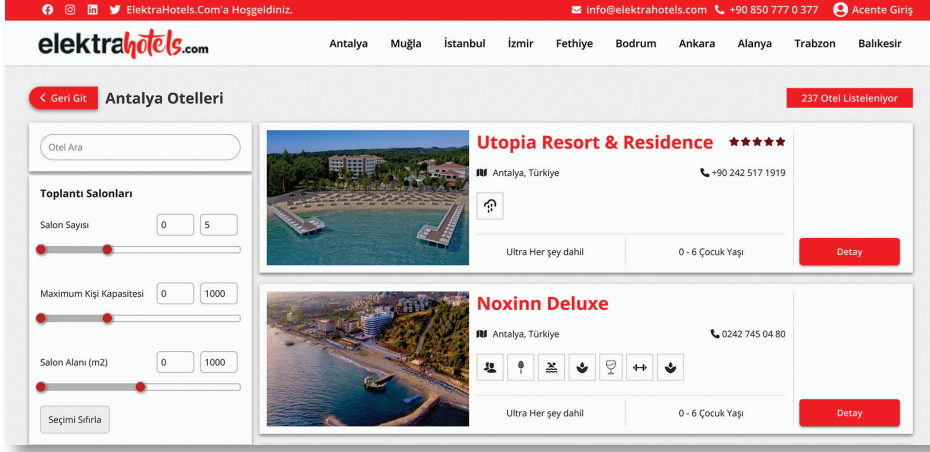

Elektrahotels.com ve Ücretsiz Satış Portallarıyla Çok Satın Çok Kazanın !

Elektraweb kullanan oteller, Elektraweb'in acente ara yüzü olarak hizmet veren Elektrahotels.com'da ve onlarca tanıtım portalında ücretsiz olarak link ve tanıtım olanağına kavuşmaktadır.

Elektrahotels.com, Elektraweb kullanan otellerin TÜRSAB Üyesi "binlerce acenteye" direkt bağlanabilmelerini, otellerinin tanıtım ve satış bilgilerini ulaştırıp, online rezervasyon alabilmelerini sağlayan bir platformdur.

Elektrahotels.com otellerin;

- 12.000+ acenteye fiyat ve müsaitlik bilgilerini gönderebilmelerini,
- İstedikleri acentelerle direkt iletişim kurup özel anlaşma yapabilmelerini,
- Rezervasyonların otomatik olarak ön büroya düşmesini,
- Ödemelerin doğrudan banka hesaplarına düşmesini,
- Daha az komisyon ödemelerini sağlar.

Elektraweb'in diğer ücretsiz satış portallarından bazıları;

- www.turkiyeninotelleri.com
- www.easonlinebooking.com
- www.eniyitermaloteller.com
- www.otelvitriini.com
- www.eniyikayakotelleri.com
- www.sparehberi.com
- www.enuygunatirim.com
- www.eniyispaotelleri.com
- www.medicaltourism.com.tr
- www.tatilkesif.com
- www.eniyitatilim.com

▶ Nasıl En Doğru Fiyatı Belirlersiniz?

- ElektraWeb'in fiyat yönetimiyle bütün satış kanallarındaki rakiplerin fiyatları analiz edilerek en uygun fiyat belirlenebilir.
- Günlük rezervasyonlar için otomatik indirim hesaplamaları günün saatine göre yapılabilir. Örneğin, saat 16:00 sonrasındaki her iki saat için %10 indirim.
- Erken rezervasyon indirimleri o dönemki doluluk oranına göre otomatik olarak hesaplanabilir.

	16 Jan	17 Jan	18 Jan	19 Jan	20 Jan	21 Jan	22 Jan	23 Jan	24 Jan	25 Jan	26 Jan	27 Jan
The Castle Hotel	252.21	93.4	74.45	103.98	308.2	364.01	369.49	272.36	168.69	439.92	109.14	
Aloft London ...	269.77	83.64	75.39	94.24	98.95	367.54	-	-	364.01	194.37	109.56	
Lincoln Plaza ...	234.66	140.42	140.42	168.69	272.36	366.6	366.6	253.51	140.42	168.69	168.69	
Hampton By ...	-	75.1	69.09	69.09	89.12	219.29	439.92	-	304.21	109.14	75.1	
DoubleTree B...	-	74.45	74.45	83.88	83.88	279.37	404.53	369.49	-	182.57	83.88	
Minimum	234.66	74.45	69.09	69.09	83.88	219.29	366.6	253.51	140.42	109.14	75.1	
Maximum	269.77	140.42	140.42	168.69	272.36	367.54	439.92	369.49	364.01	194.37	168.69	
Ortalama	252.21	93.4	89.84	103.98	136.08	308.2	403.68	311.5	269.55	163.69	109.31	
Önerilen	233.66	73.45	68.09	68.09	82.88	218.29	365.6	252.51	139.42	108.14	74.1	
Our Price ☒	233,66 ☒	73,45 ☒	68,09 ☒	68,09 ☒	82,88 ☒	218,29 ☒	365,6 ☒	252,51 ☒	139,42 ☒	108,14 ☒	74,1 ☒	☒

Kaydet